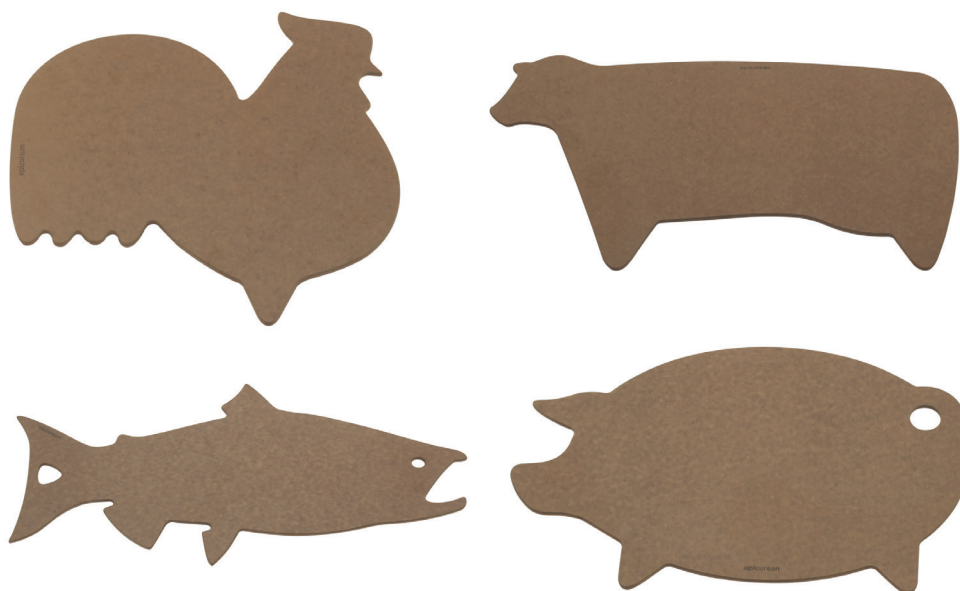

O-K-Import

Maart 2016

PERSBERICHT

Epicuran Novelty Shape snijplanken

Nieuw in het assortiment van O-K-Import: Epicurean Novelty Shape snijplanken

Epicurean snijplanken zijn van professionele kwaliteit en sinds 2003 duurzaam geproduceerd in Amerika. Dit voorjaar verschijnt er een nieuwe lijn op de markt; 'Epicurean Novelty Shape'.

Afhankelijk van het model zijn de planken vervaardigd van geperst hout of gerecyclede melkflessen. De snijplanken zijn hanteerbaar, duurzaam en bovendien hittebestendig. Voor de meeste series – zoals de Handy, Gourmet, Kitchen, Tile, Non-slip en Big Block series – gebruikt Epicurean een materiaal met een unieke samenstelling uit laagjes gerecycled papier of FSC gecertificeerd hout. Die laagjes worden onder hoge druk met een hars samengeperst tot een materiaal met unieke eigenschappen, zoals extra hygiëne en de mogelijkheid om de planken te reinigen in de vaatwasmachine.

De Novelty Shape planken, de nieuwe lijn van Epicurean, zijn gemaakt van het bekende en sterke houtcomposiet. Een combinatie van 50% zachthout en 50% gerecycled karton. De snijplanken hebben de vorm van diverse dieren.